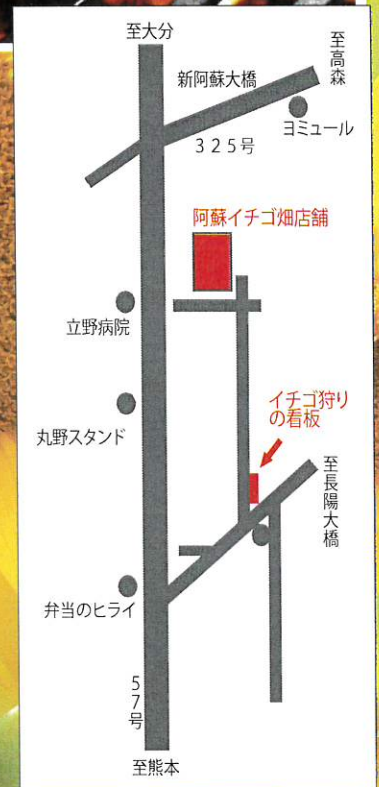

## WILD BBQセット

お一人様

¥3850

(税込み)

・九州産骨つき鶏もも

・熊本産牛肉

・ぐるぐるソーセージ

・アルコール各種別途料金。・飲料持ち込みはご相談ください。

お肉 400g  
・おにぎり  
・地元野菜  
・ソフトドリンク  
(お茶、炭酸飲料、ジュース)

※ご予約は1週間前まで、キャンセルは4日前までをお願い致します。

※炭などの準備は必要ありません。手ぶらでお越しください。雨天でも対応可能。

ご予約・お問合せ

阿蘇いちご畑(有)木之内農園

熊本県阿蘇郡南阿蘇村立野 203-1

営業時間 午前 11:00 ~ 21:00

TEL:0967-68-0552